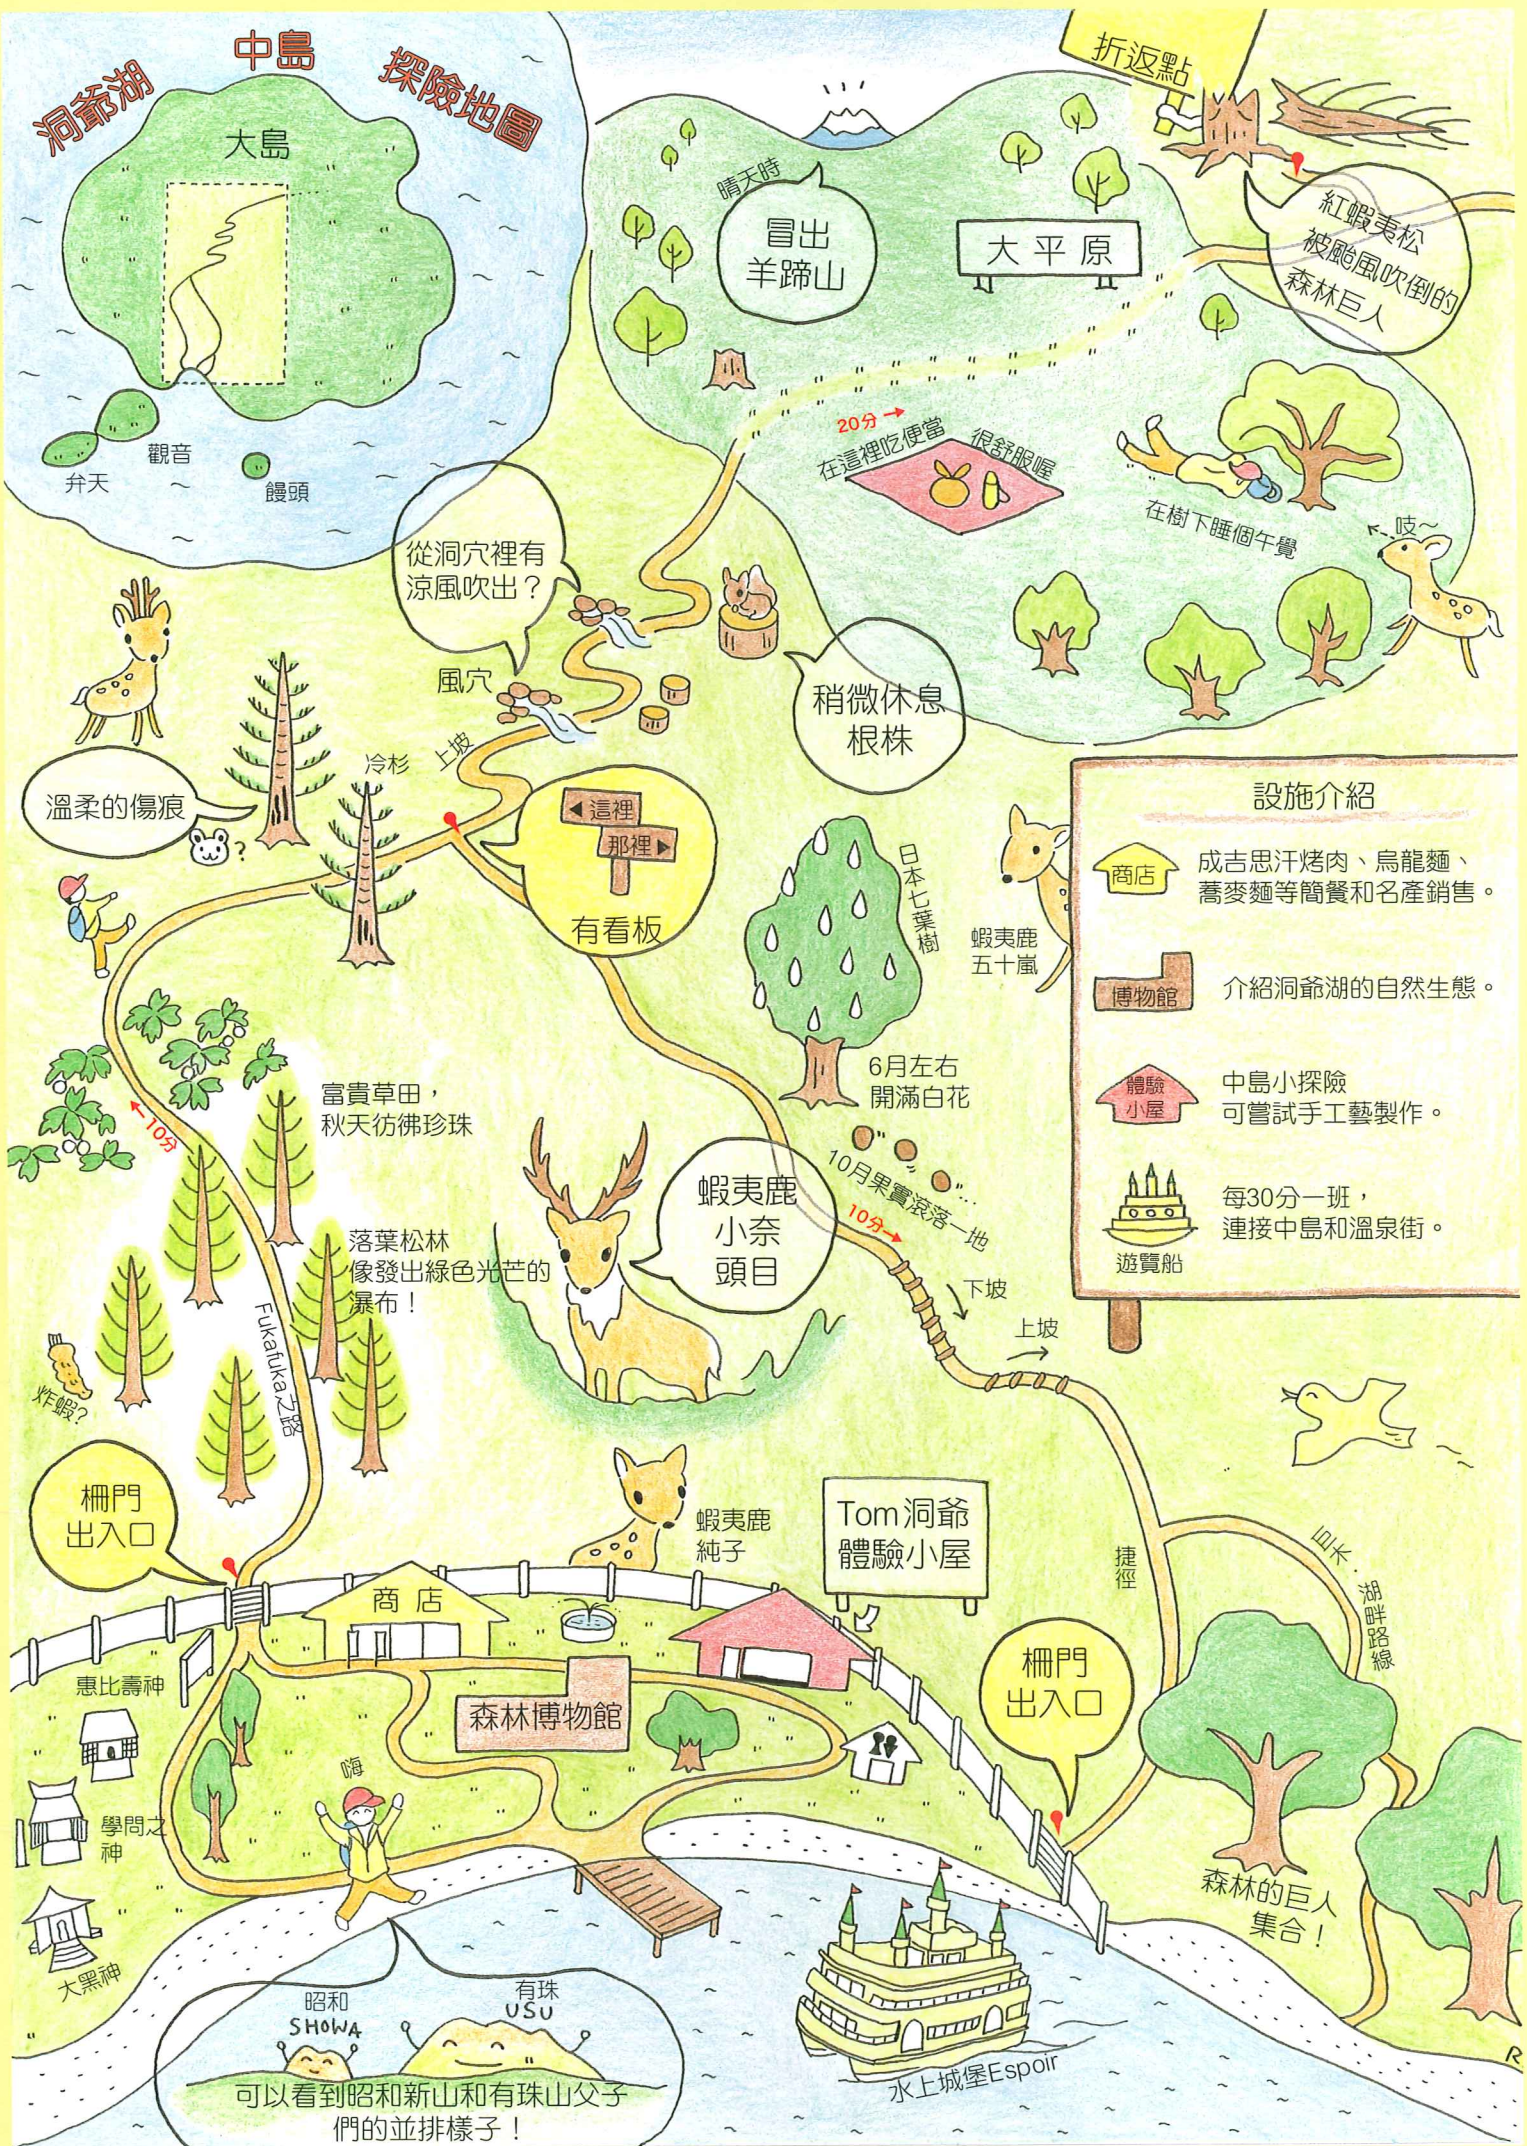

洞爺湖 中島 探險地圖

設施介紹

-  **商店** 成吉思汗烤肉、烏龍麵、蕎麥麵等簡餐和名產銷售。
-  **博物館** 介紹洞爺湖的自然生態。
-  **體驗小屋** 中島小探險 可嘗試手工藝製作。
-  **遊覽船** 每30分一班，連接中島和溫泉街。